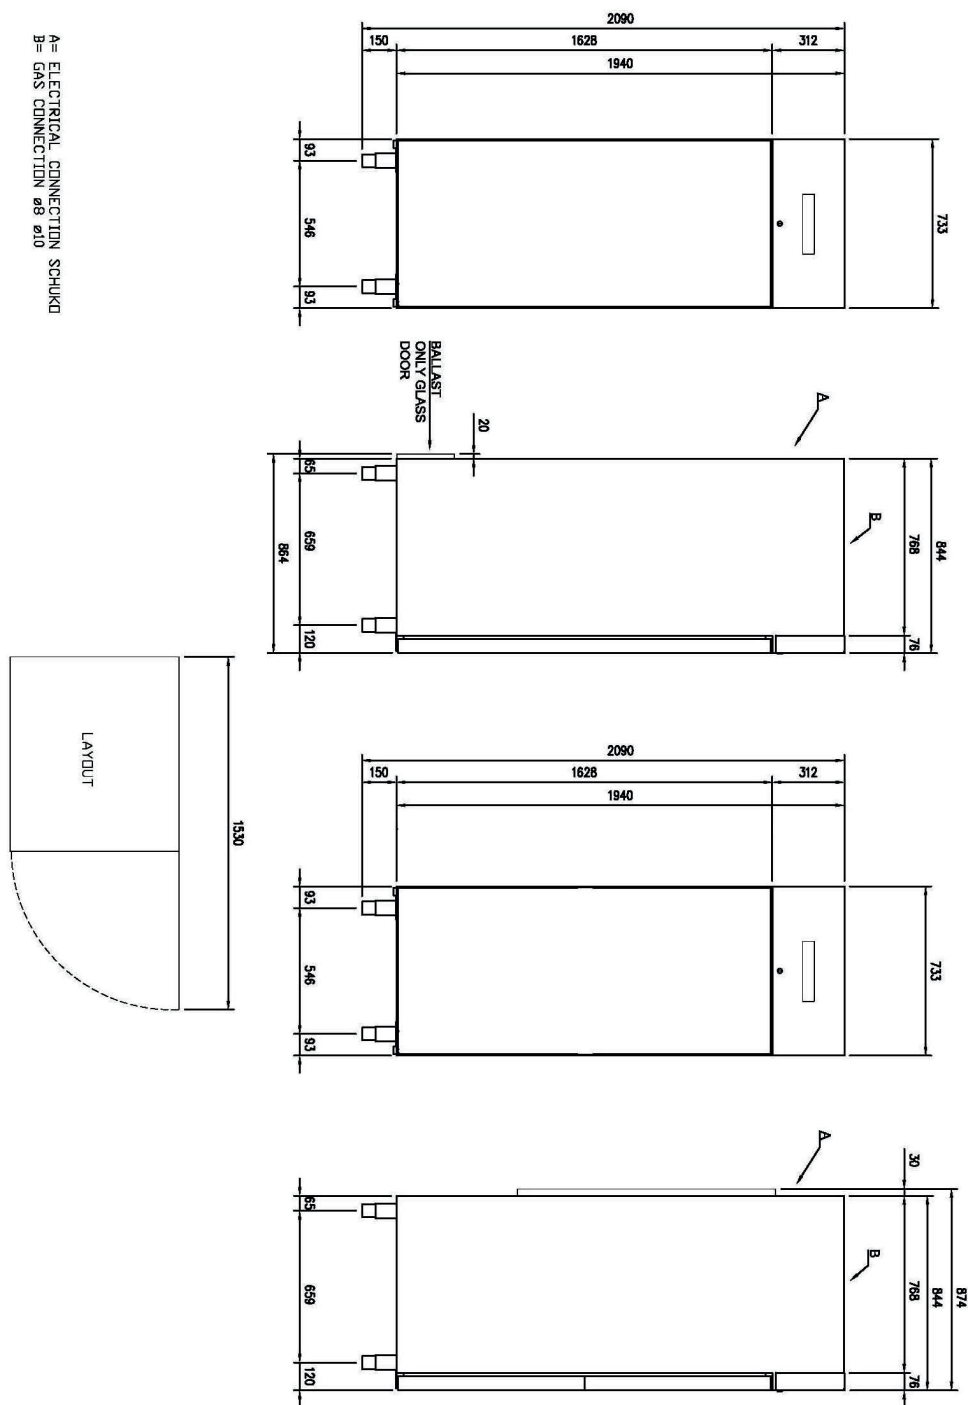

Skříň mrazicí 700 l bez agregátu zmrzlinářská GN 2/1, nerez

Model	Sap kód	00012010
ENFZ 700 R	Skupina artiklů	Skříňe chladicí a mrazicí

– Velikost GN / EN zařízení [mm]: GN 2/1

Sap kód	00012010	Napájení	230 V / 1N - 50 Hz
Šířka netto [mm]	733	Objem brutto [m3]	1.445
Hloubka netto [mm]	847	Objem netto [m3]	1.298
Výška netto [mm]	2090	Velikost GN / EN zařízení [mm]	GN 2/1
Hmotnost netto [kg]	145.80		

Technický list

Technický výkres

Skříň mrazicí 700 l bez agregátu zmrzlinářská GN 2/1, nerez

Model

Sap kód

00012010

ENFZ 700 R

Skupina artiklů

Skříňe chladicí a mrazicí